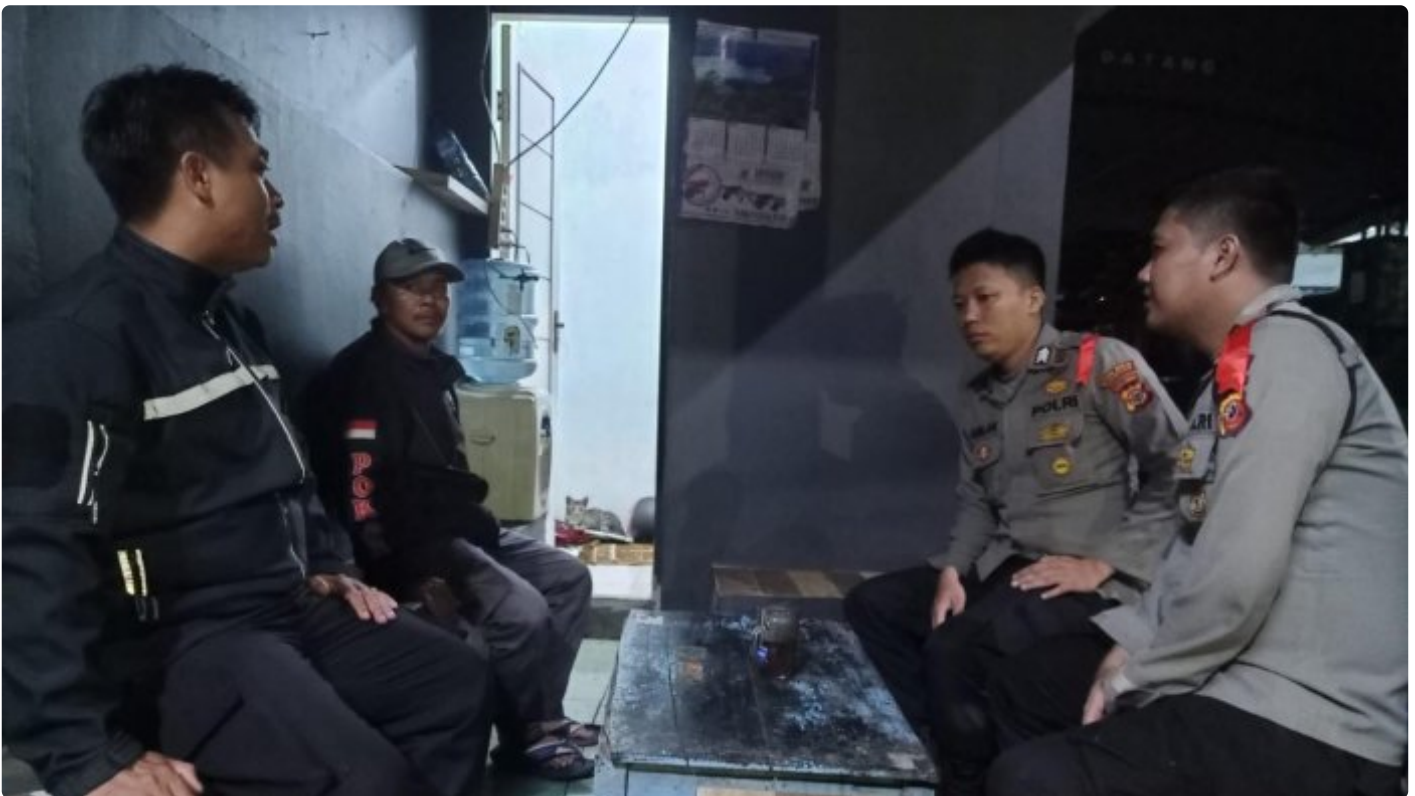

## Antisipasi Pencurian, Polsek Gunungpuyuh Patroli Kawasan Pemukiman Saat Lebaran

Dwi Wahyuningsih - [KOTASUKABUMI.PUBLIKJABAR.COM](https://www.kotasukabumi.publikjabar.com)

Apr 11, 2024 - 15:33

Kota Sukabumi - Petugas Kepolisian Resor Sukabumi Kota, Sektor Gunungpuyuh melakukan patroli pada sejumlah kawasan pemukiman di Kecamatan Gunungpuyuh di tengah masyarakat sedang merayakan Hari Raya Idul Fitri, bersilaturahmi ke keluarga maupun kerabat.

Kapolres Sukabumi Kota AKBP ARI SETYAWAN WIBOWO Melalui Kapolsek Gunungpuyuh AKP MAULANA ARIEF, Rabu, (10/04/2024) Malam, Mengatakan kegiatan tersebut dilakukan di wilayah Kecamatan Gunungpuyuh untuk meningkatkan keamanan dan ketertiban masyarakat (Kamtibmas) di kawasan pemukiman warga.

Ia mengatakan, patroli kamtibmas ini merupakan atensi dalam memberikan rasa aman dan nyaman masyarakat saat meninggalkan rumah untuk bersilaturahmi di momen Hari Raya Idul Fitri 1445 Hijiriyah Tahun 2024.